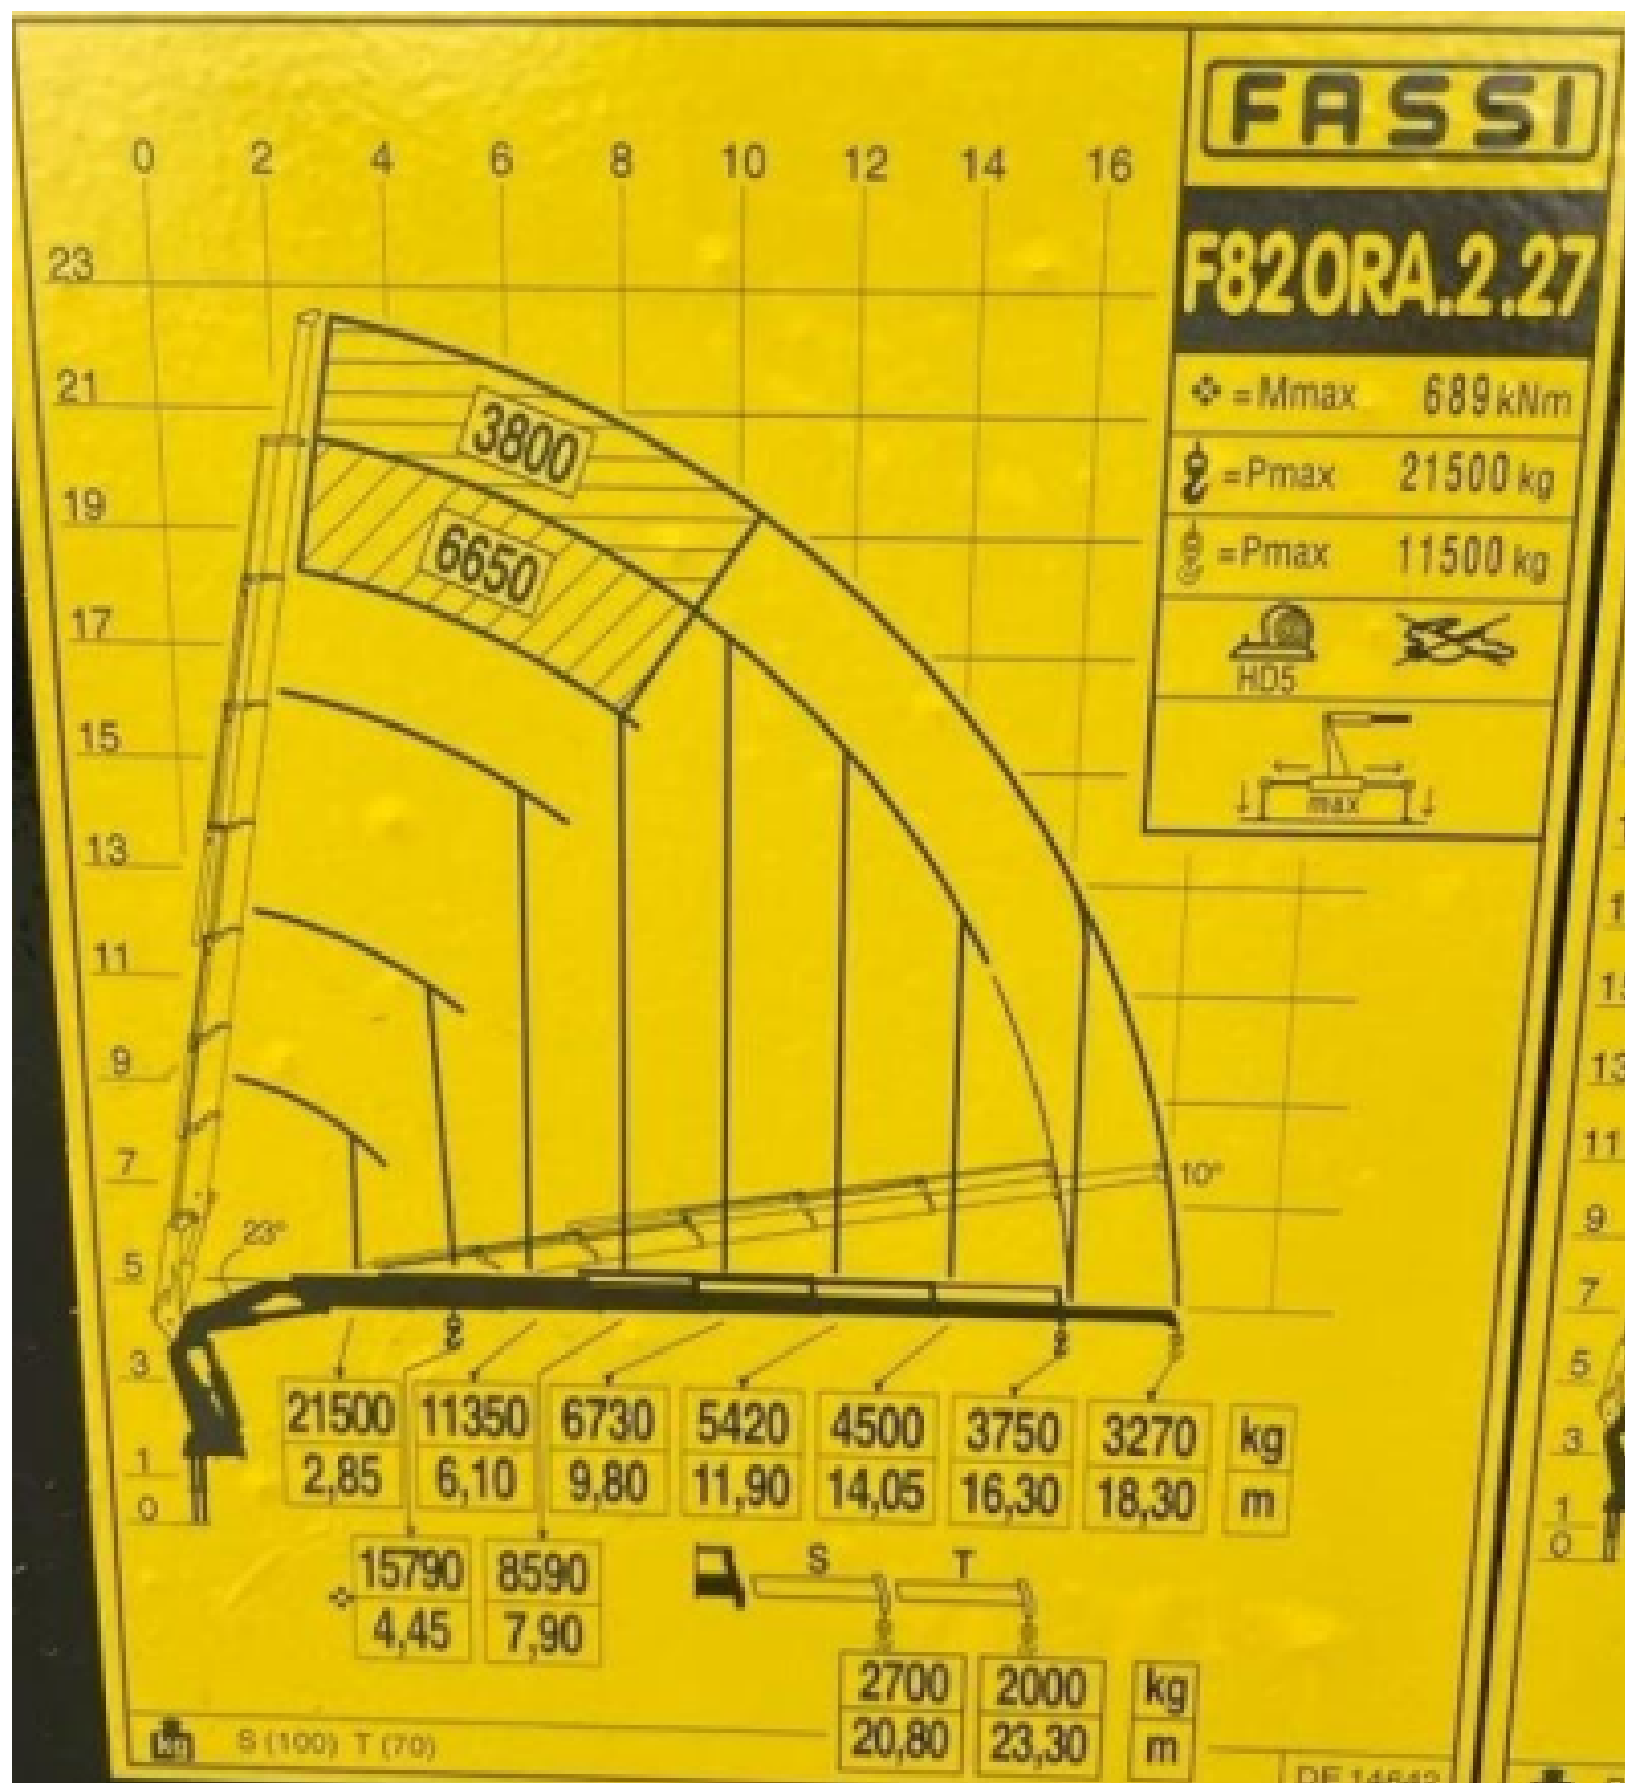

Fiche technique camion bras de grue 80T

TRANSMANUTEC

TRANSMANUTEC

Fiche technique camion bras de grue 110T

Empiètement max: 61,41 m²

Encombrement

Encombrement

TRANSMANUTEC