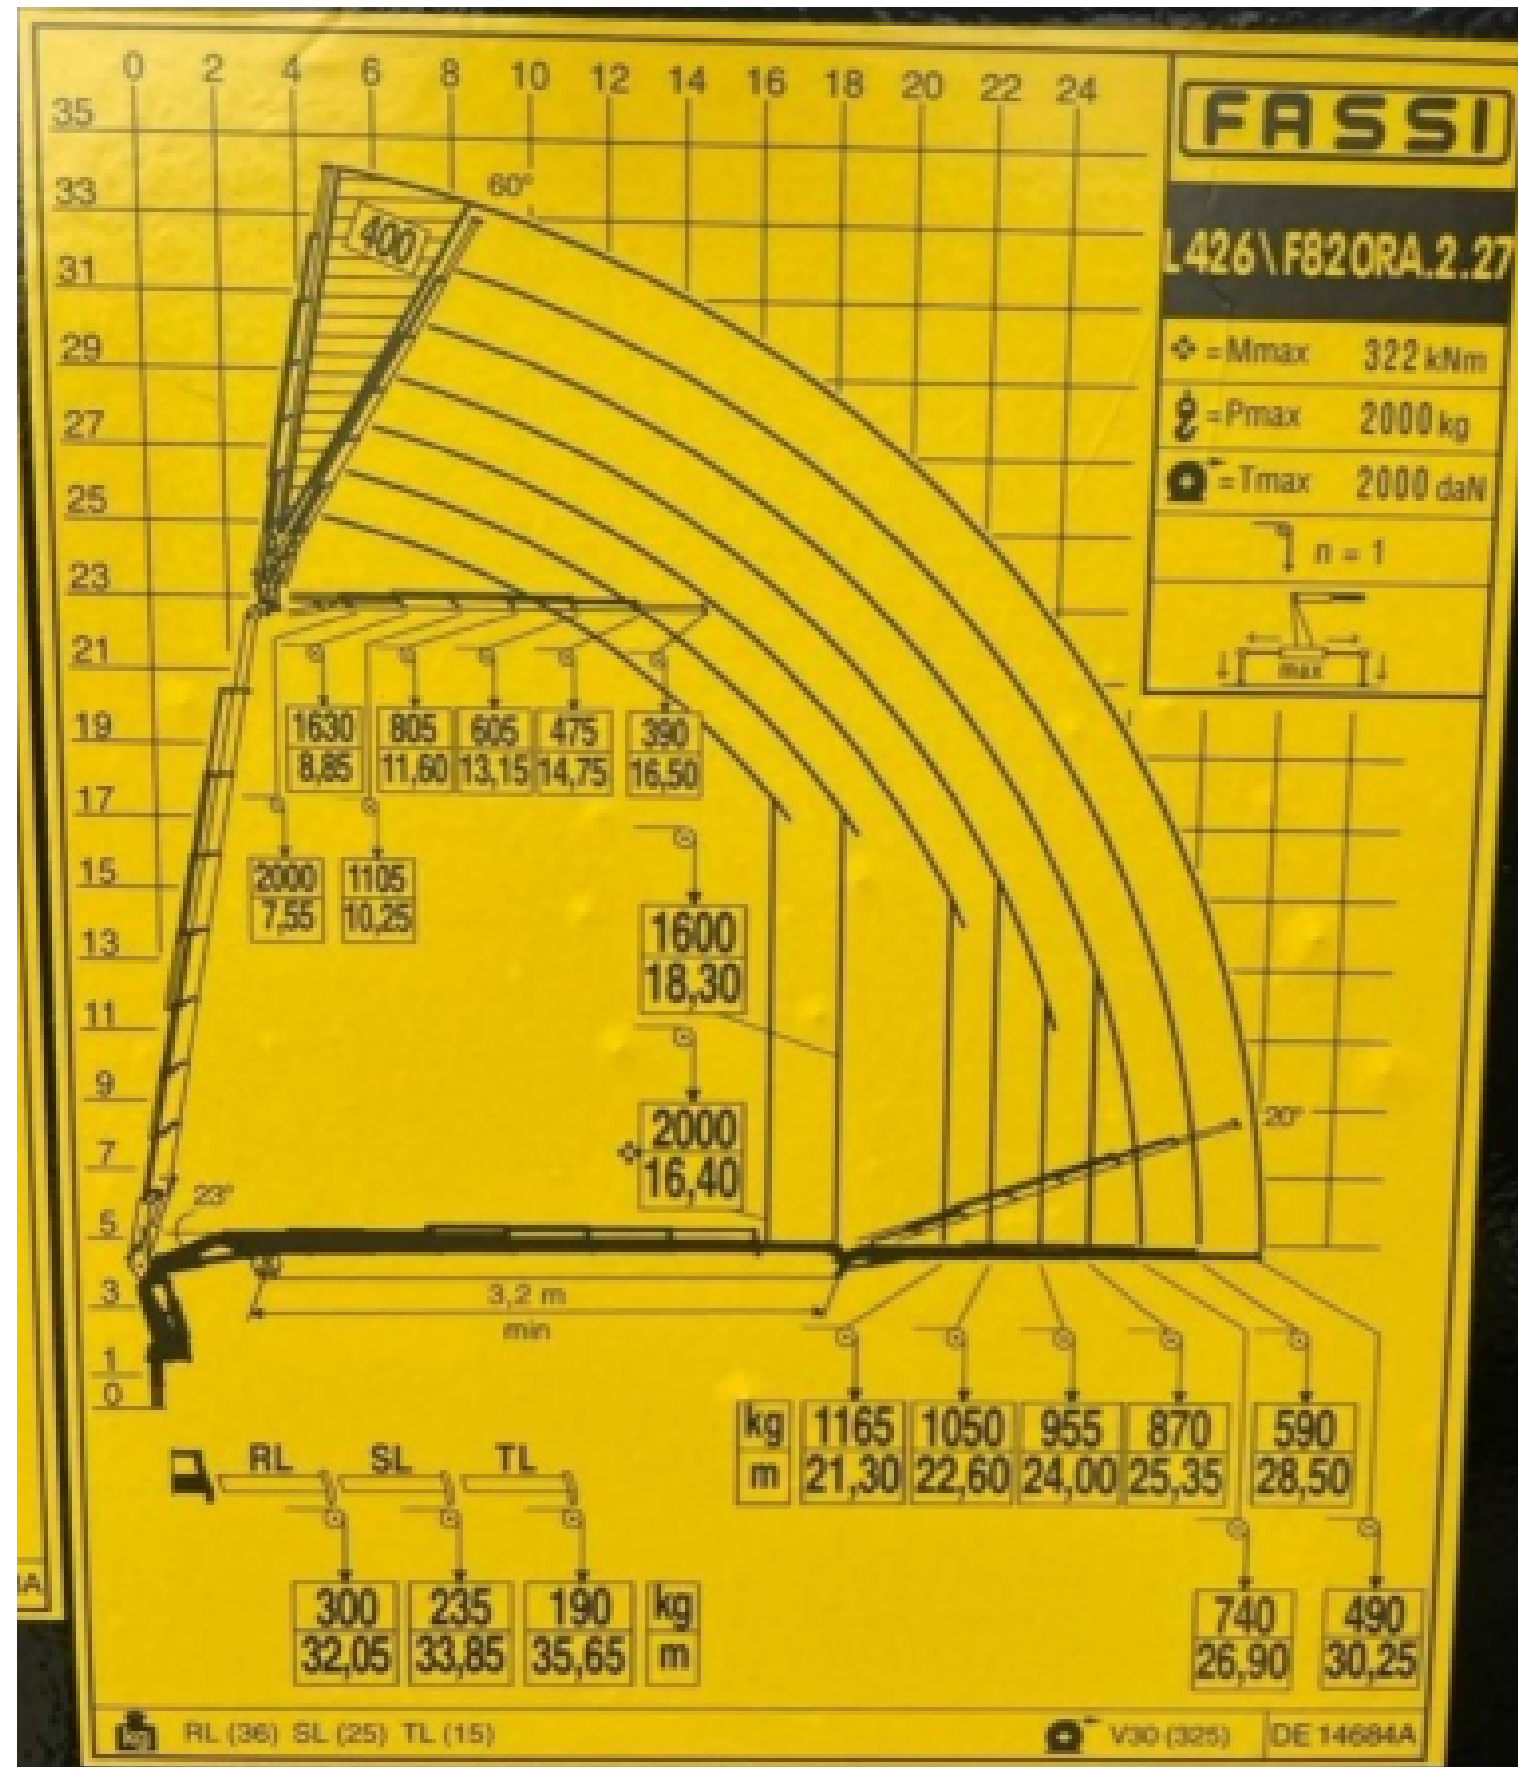

Fiche technique camion bras de grue 80T

TRANSMANUTEC

TRANSMANUTEC

Fiche technique camion bras de grue 110T

Empiètement max: 61,41 m²

Encombrement

Encombrement

TRANSMANUTEC