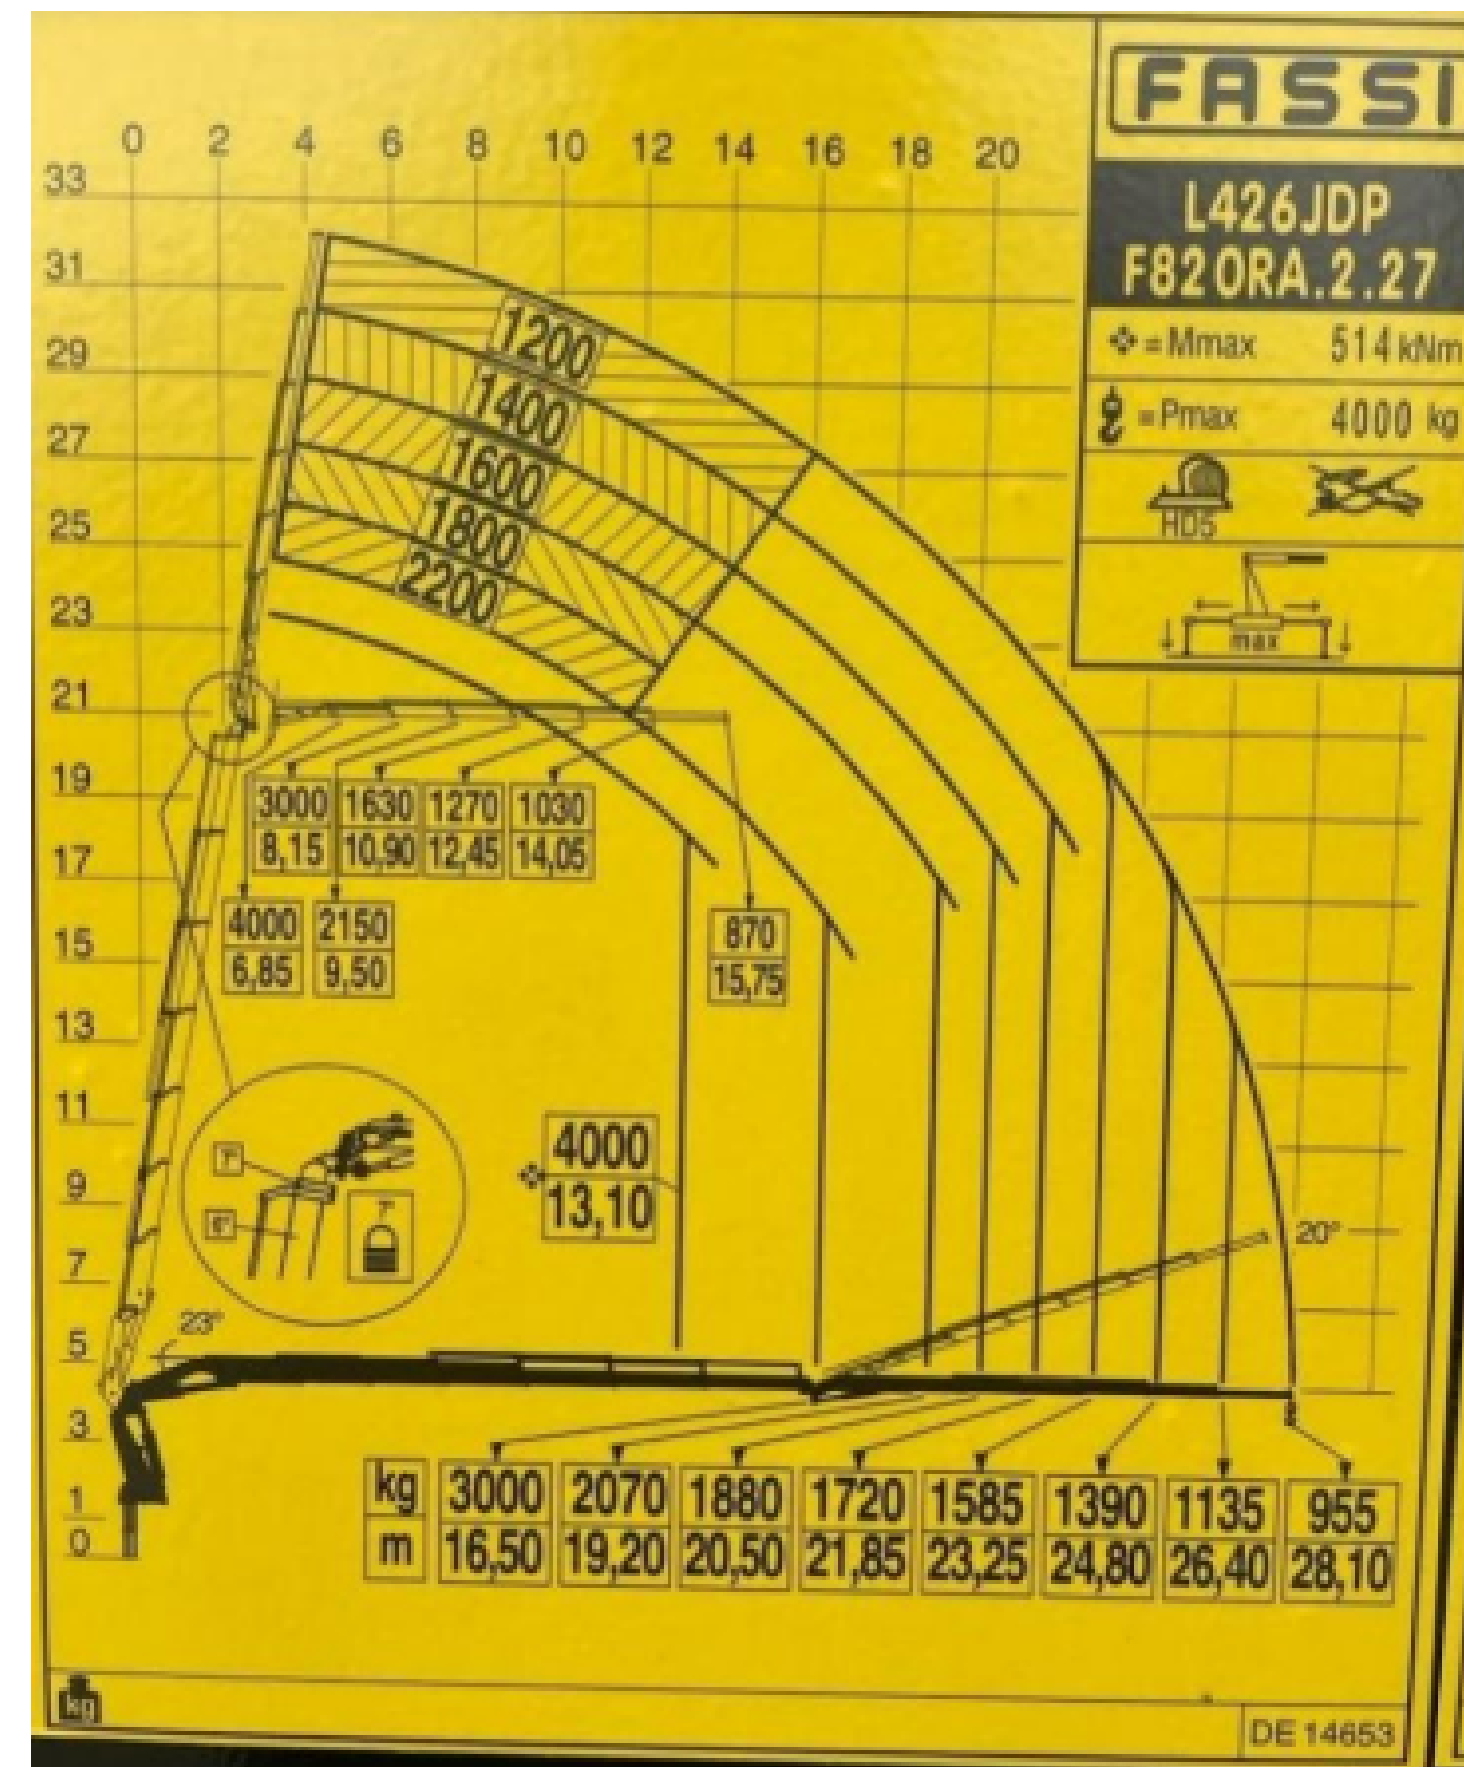

Fiche technique camion bras de grue 80T

TRANSMANUTEC

TRANSMANUTEC

Fiche technique camion bras de grue 110T

Empiètement max: 61,41 m²

Encombrement

Encombrement

TRANSMANUTEC