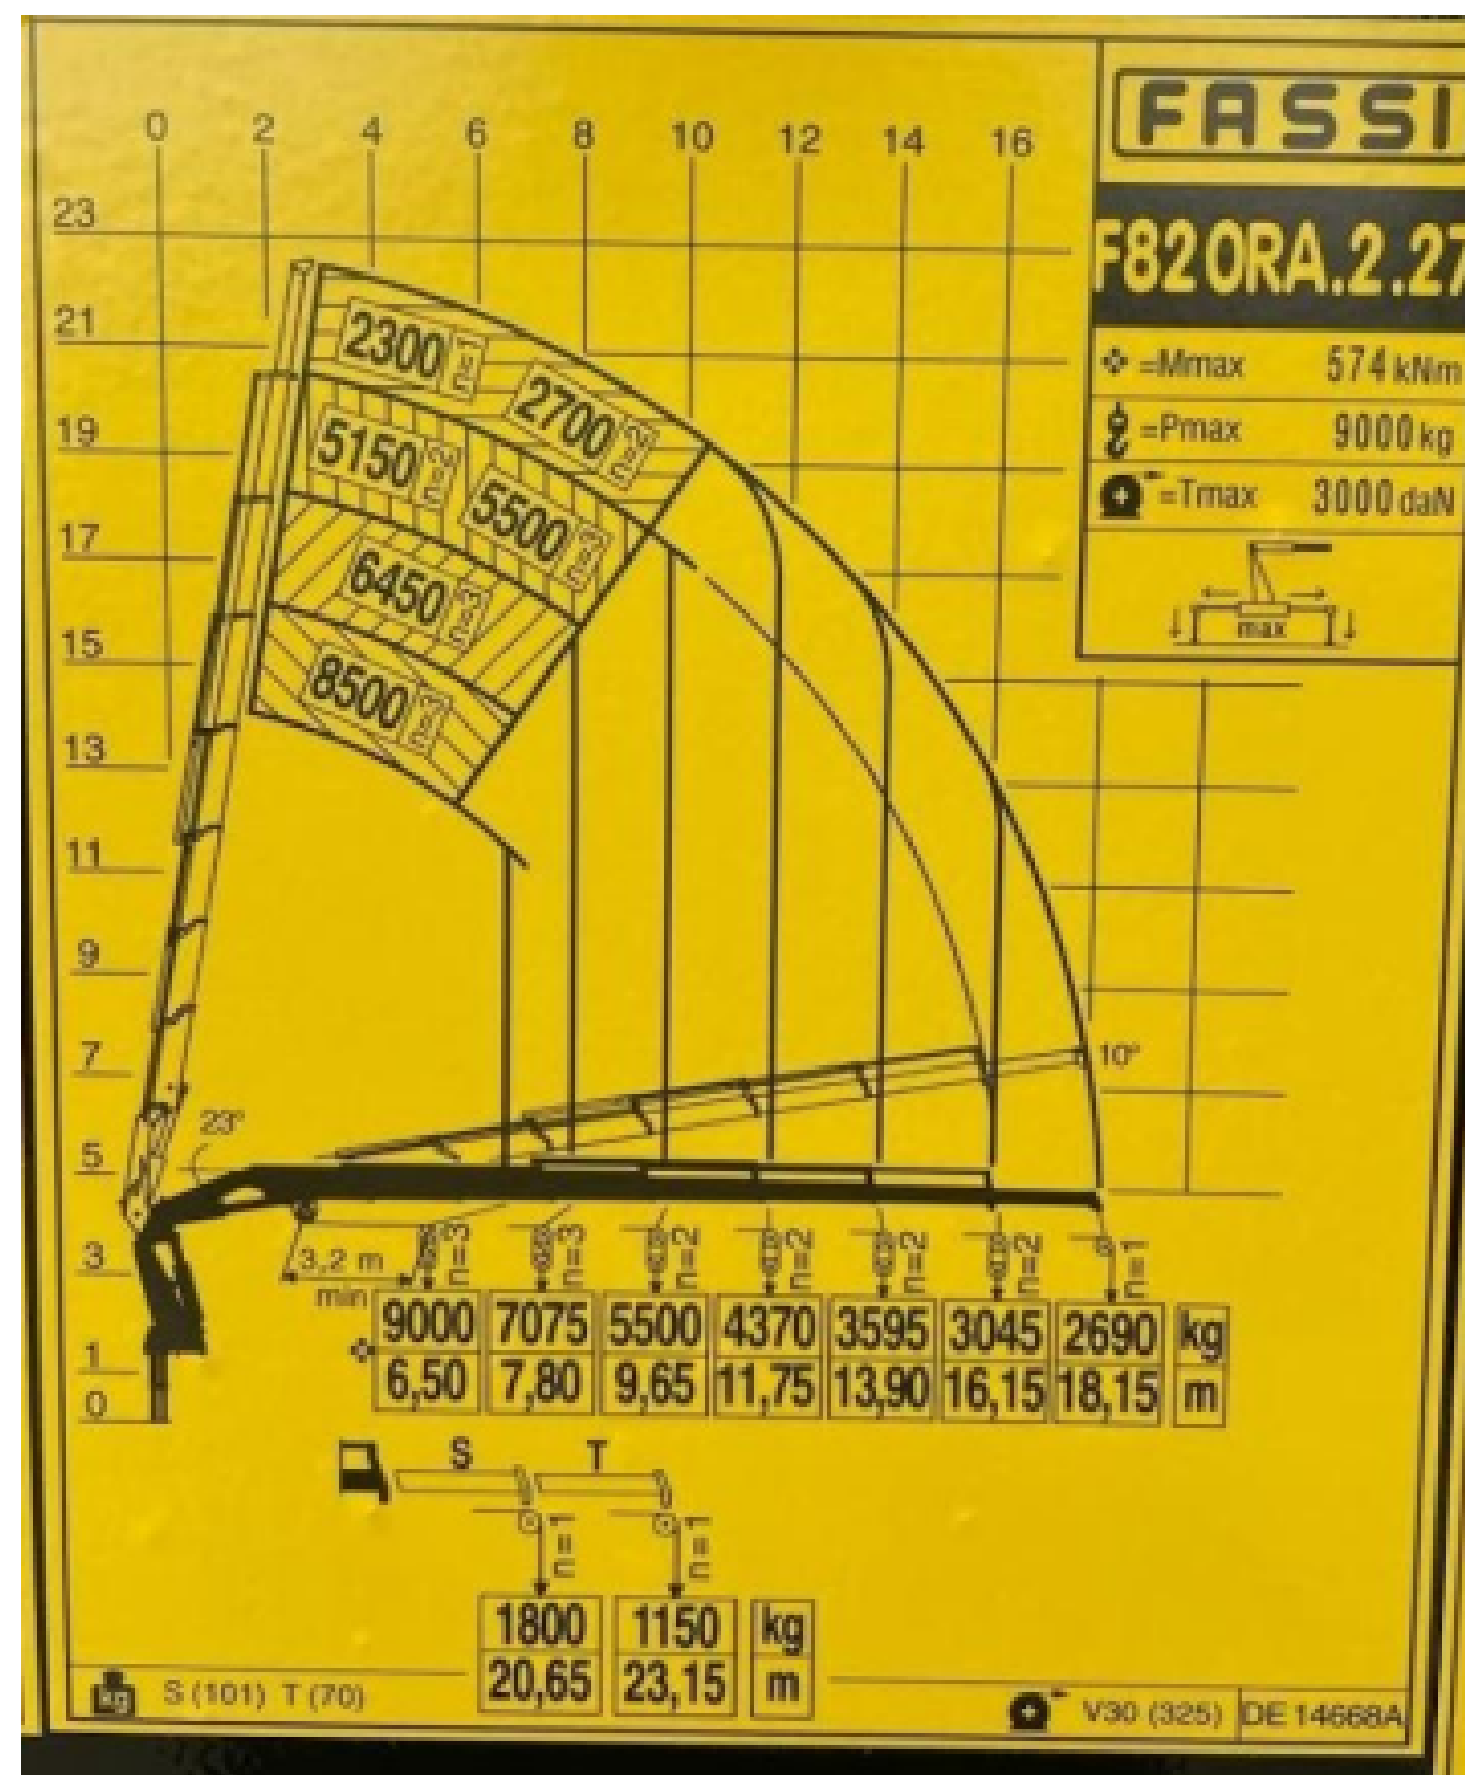

Fiche technique camion bras de grue 80T

TRANSMANUTEC

TRANSMANUTEC

Fiche technique camion bras de grue 110T

Empiètement max: 61,41 m²

Encombrement

Encombrement

TRANSMANUTEC