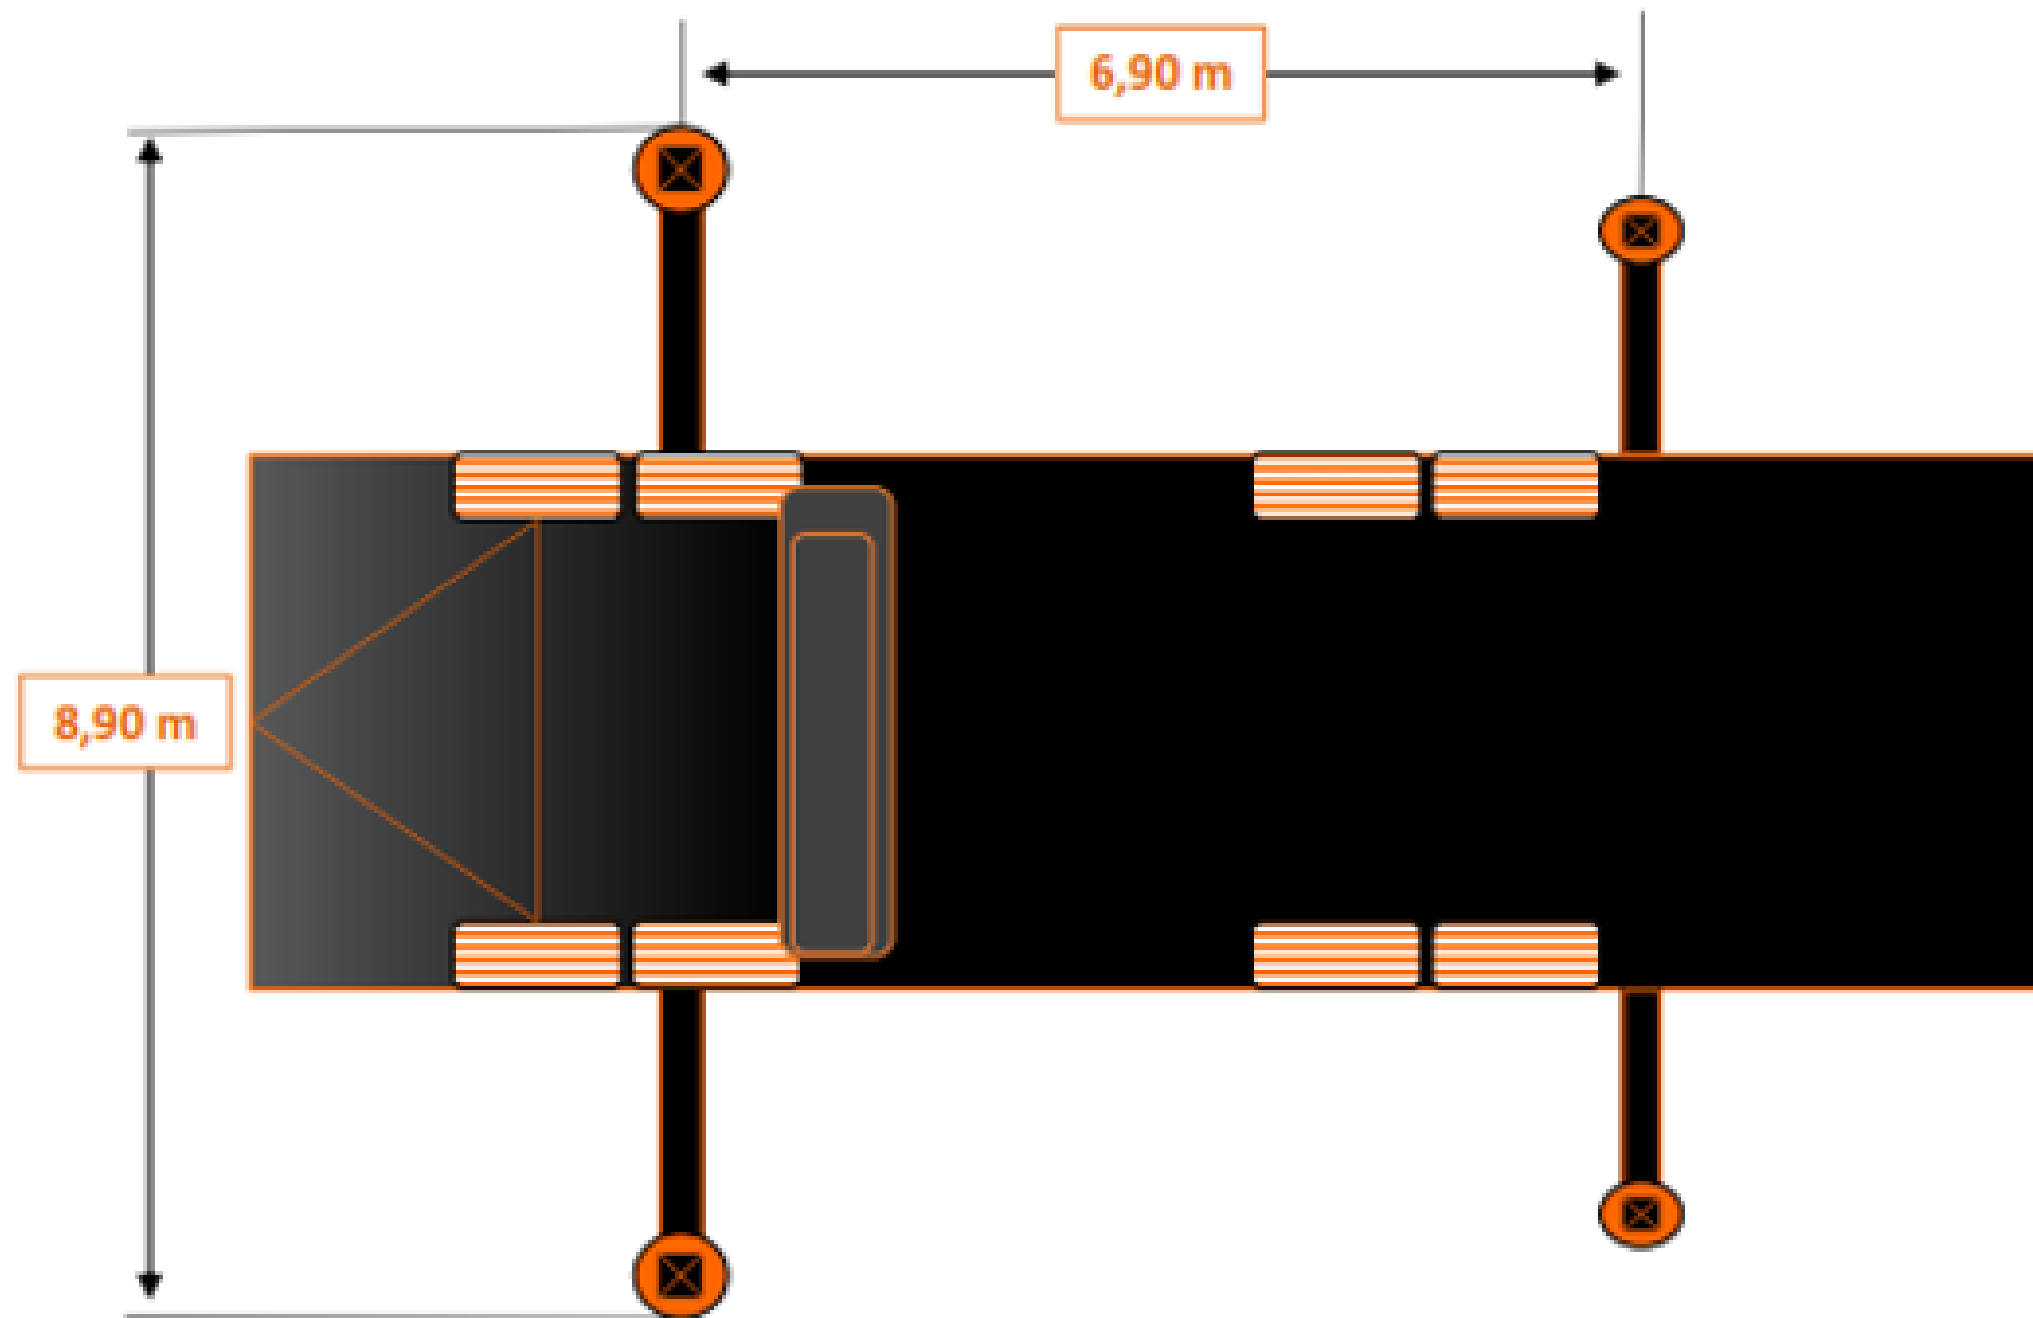

Fiche technique camion bras de grue 80T

TRANSMANUTEC

TRANSMANUTEC

Fiche technique camion bras de grue 110T

Empiètement max: 61,41 m²

Encombrement

Encombrement

TRANSMANUTEC