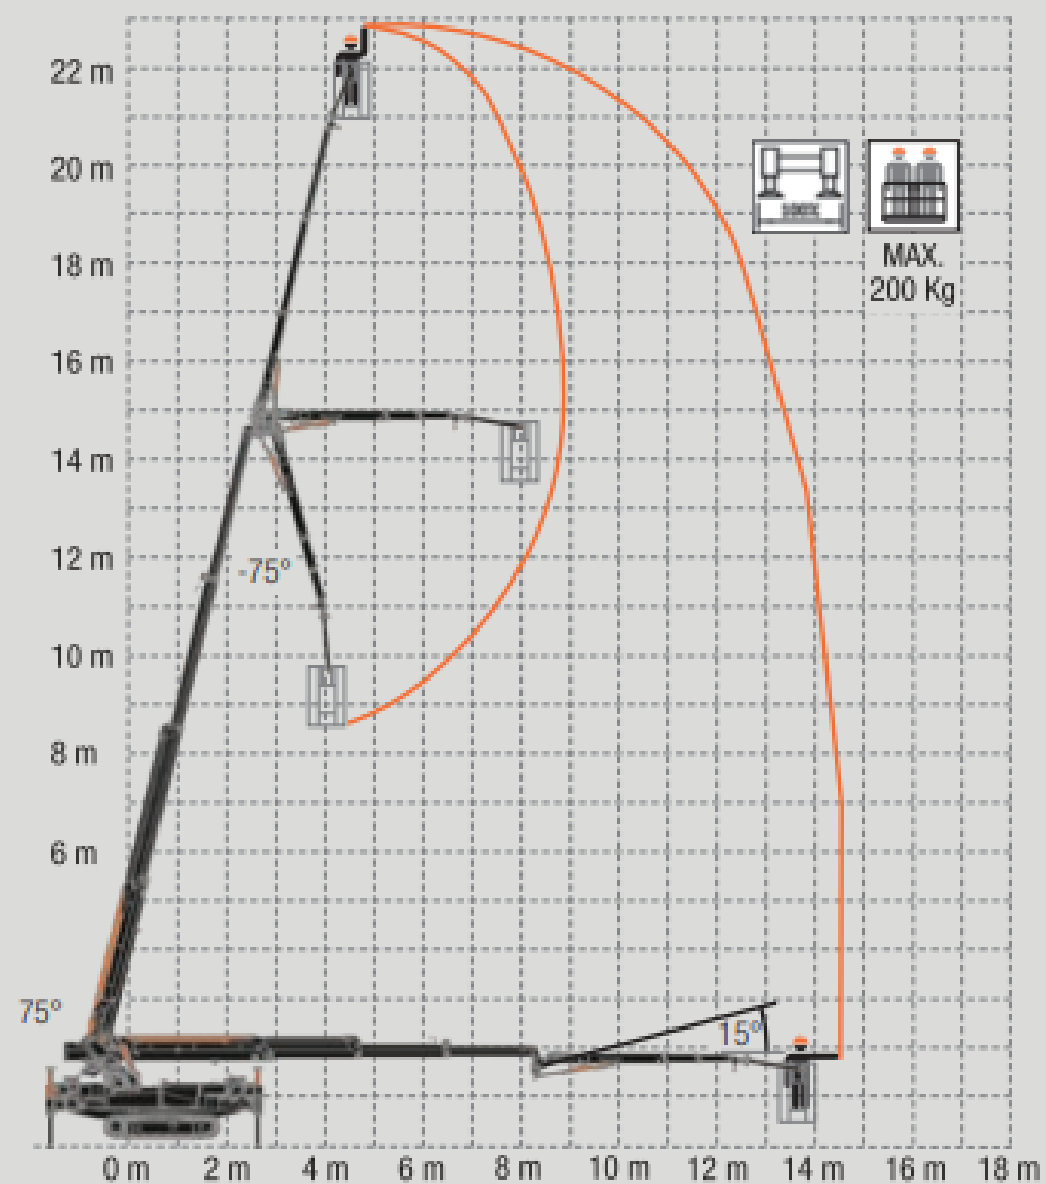

Fiche technique mini grue araignée M400

M 400

1,6 Ton Pick and Carry

M 400+ Jib

M 400 + Cestello

I dati tecnici possono essere modificati senza preavviso