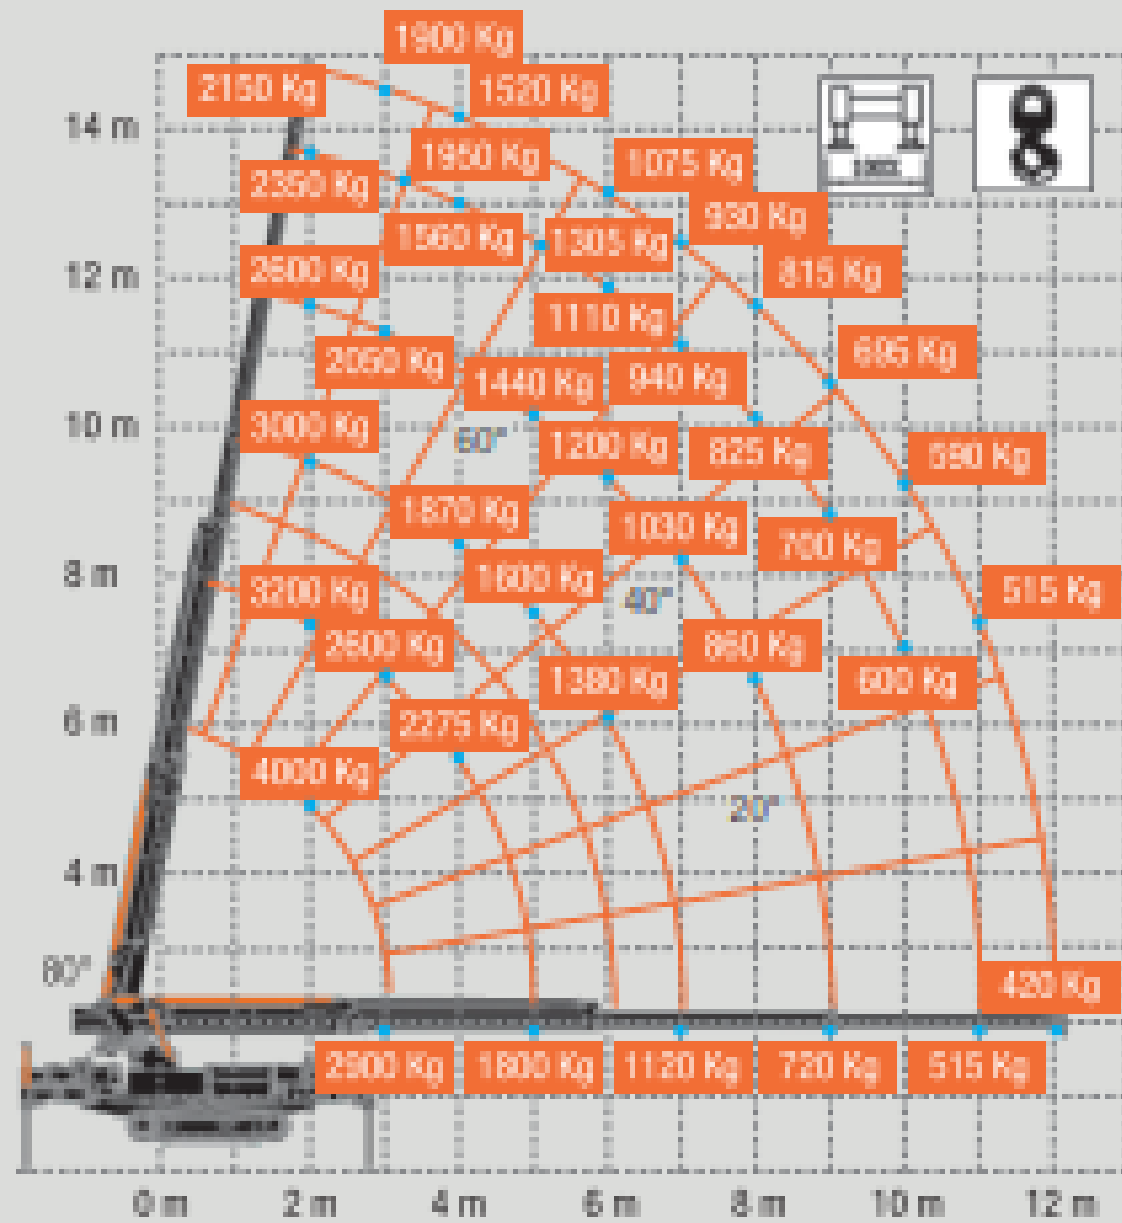

Fiche technique mini grue araignée M400

M 400

1,6 Ton Pick and Carry

M 400+ Jib

M 400 + Cestello

I dati tecnici possono essere modificati senza preavviso