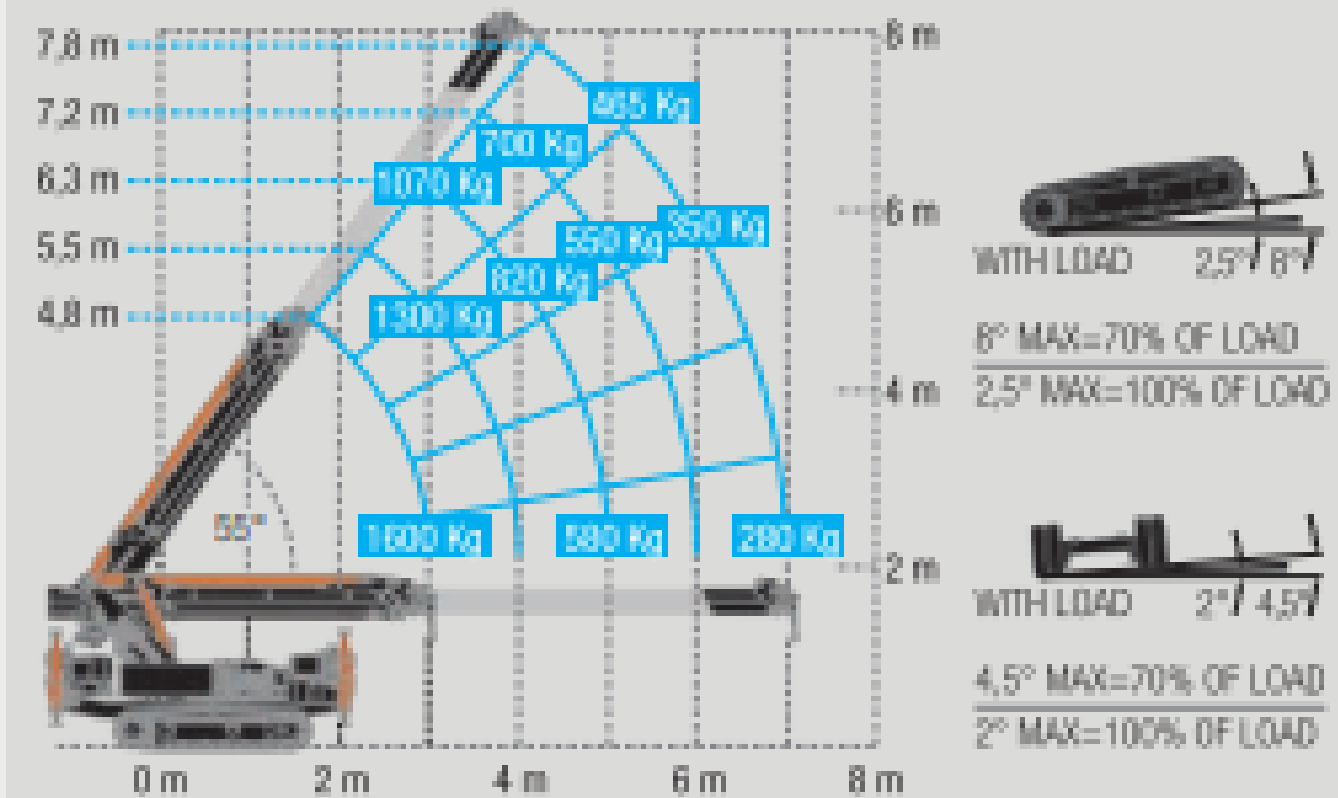

Fiche technique mini grue araignée M400

M 400

1,6 Ton Pick and Carry

M 400+ Jib

M 400 + Cestello

I dati tecnici possono essere modificati senza preavviso