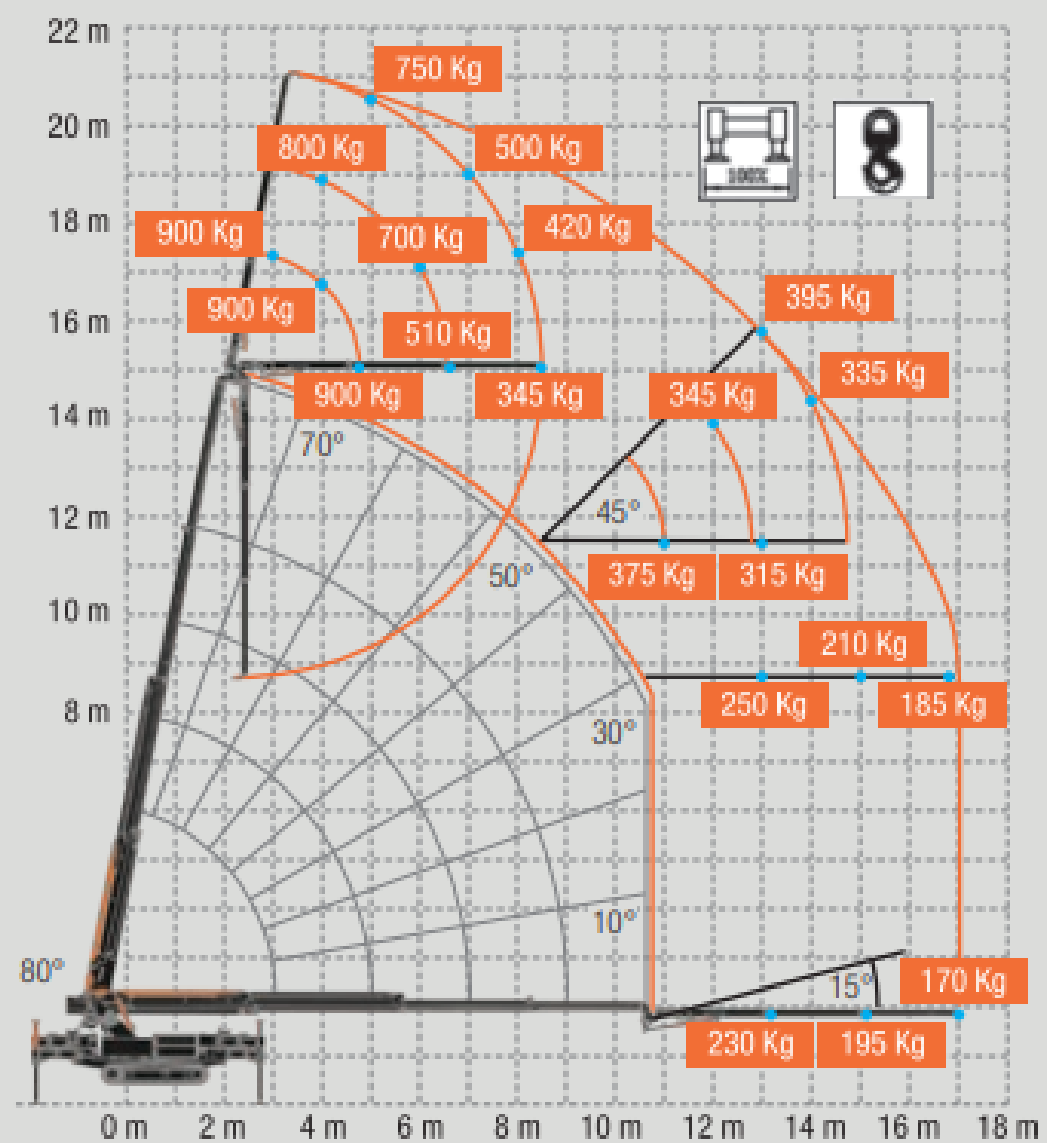

Fiche technique mini grue araignée M400

M 400

1,6 Ton Pick and Carry

M 400+ Jib

M 400 + Cestello

I dati tecnici possono essere modificati senza preavviso