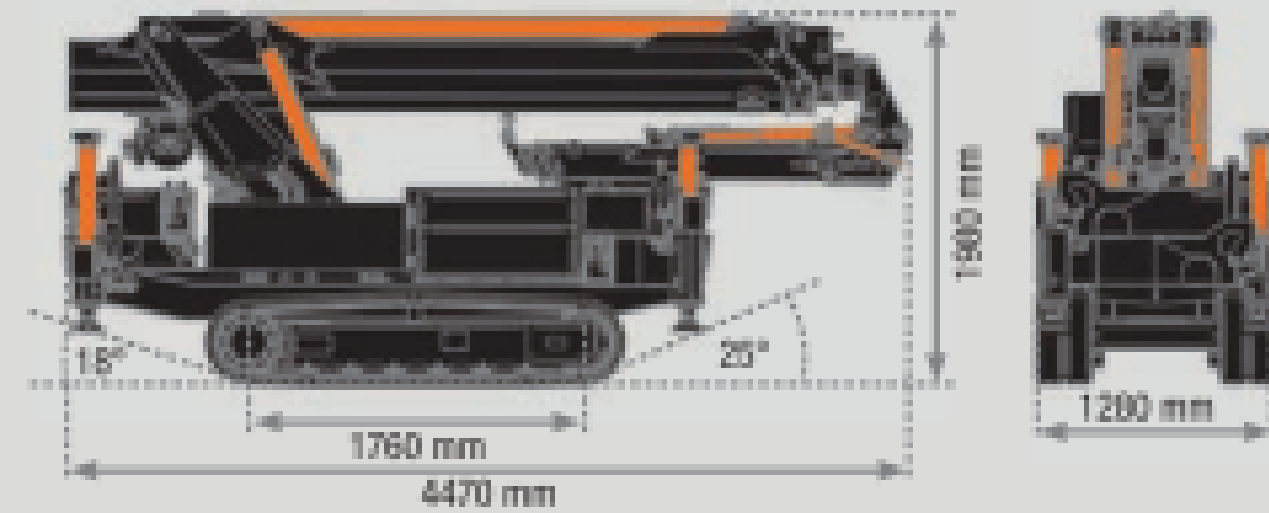

Fiche technique mini grue araignée M400

M 400

1,6 Ton Pick and Carry

M 400+ Jib

M 400 + Cestello

I dati tecnici possono essere modificati senza preavviso